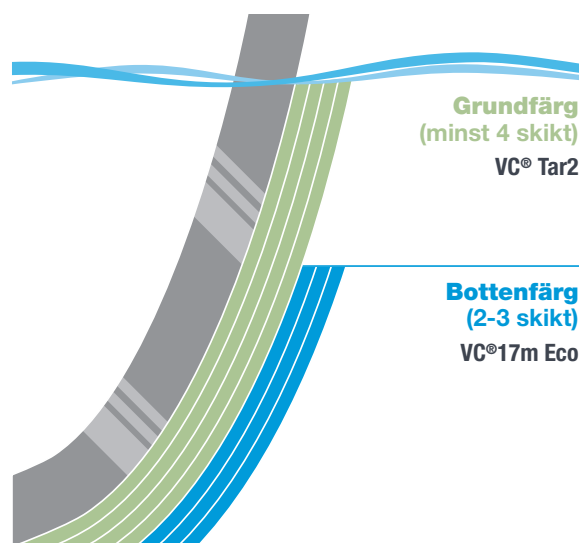

Steel

Använd bottenfärger på ett säkert sätt. Läs alltid och följ de anvisningar som finns på etikett och i broschyrmaterial. Ytterligare information finns på produktens datablad. För ytterligare information, kontakta International Färg AB.

Importör: International Färg AB

Box 44, S-424 22 Angered Tel: 031-92 85 00 Fax: 031-92 87 50

International®, och AkzoNobel logo är registrerat varumärken av AkzoNobel. © Akzo Nobel N.V. 2011.

Viktig information

Den information som ges i detta blad är inte fullständig. Såvida det inte gjorts en förfrågan till oss över produktens lämplighet till ett specifikt ändamål används den på egen risk och vi ansvarar inte för resultatet, eller ev skada som åsamkas av produkten. Informationen i detta blad uppdateras kontinuerligt baserat på den senaste tillgängliga informationen från våra erfarenheter, tester och utveckling.