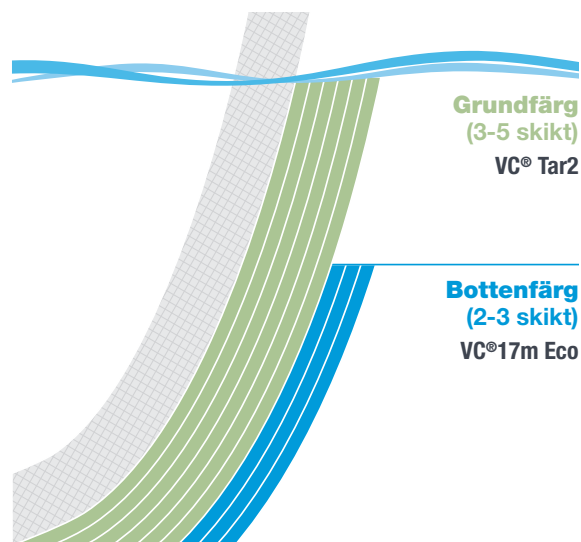

Förbehandling och målningsystem

Tidigare bottenmålad yta

- **Hård i gott skick:** Våtslipa, tvätta med färskvatten och låt torka.
- **Polerande/mjuk//okänd eller i dåligt skick:** Avlägsnas med Interstrip.

Målning

Påför 2 skikt varje säsong med en korthårig rulle.

Färger

Svart

1. ☐ FÖRE SJÖSÄTTNING   ☒ EFTER SJÖSÄTTNING

För kulöravvikelser, som av trycktekniska skäl kan förekomma, ansvarar vi ej.

Lämpligt målningsystem

Gelcoat